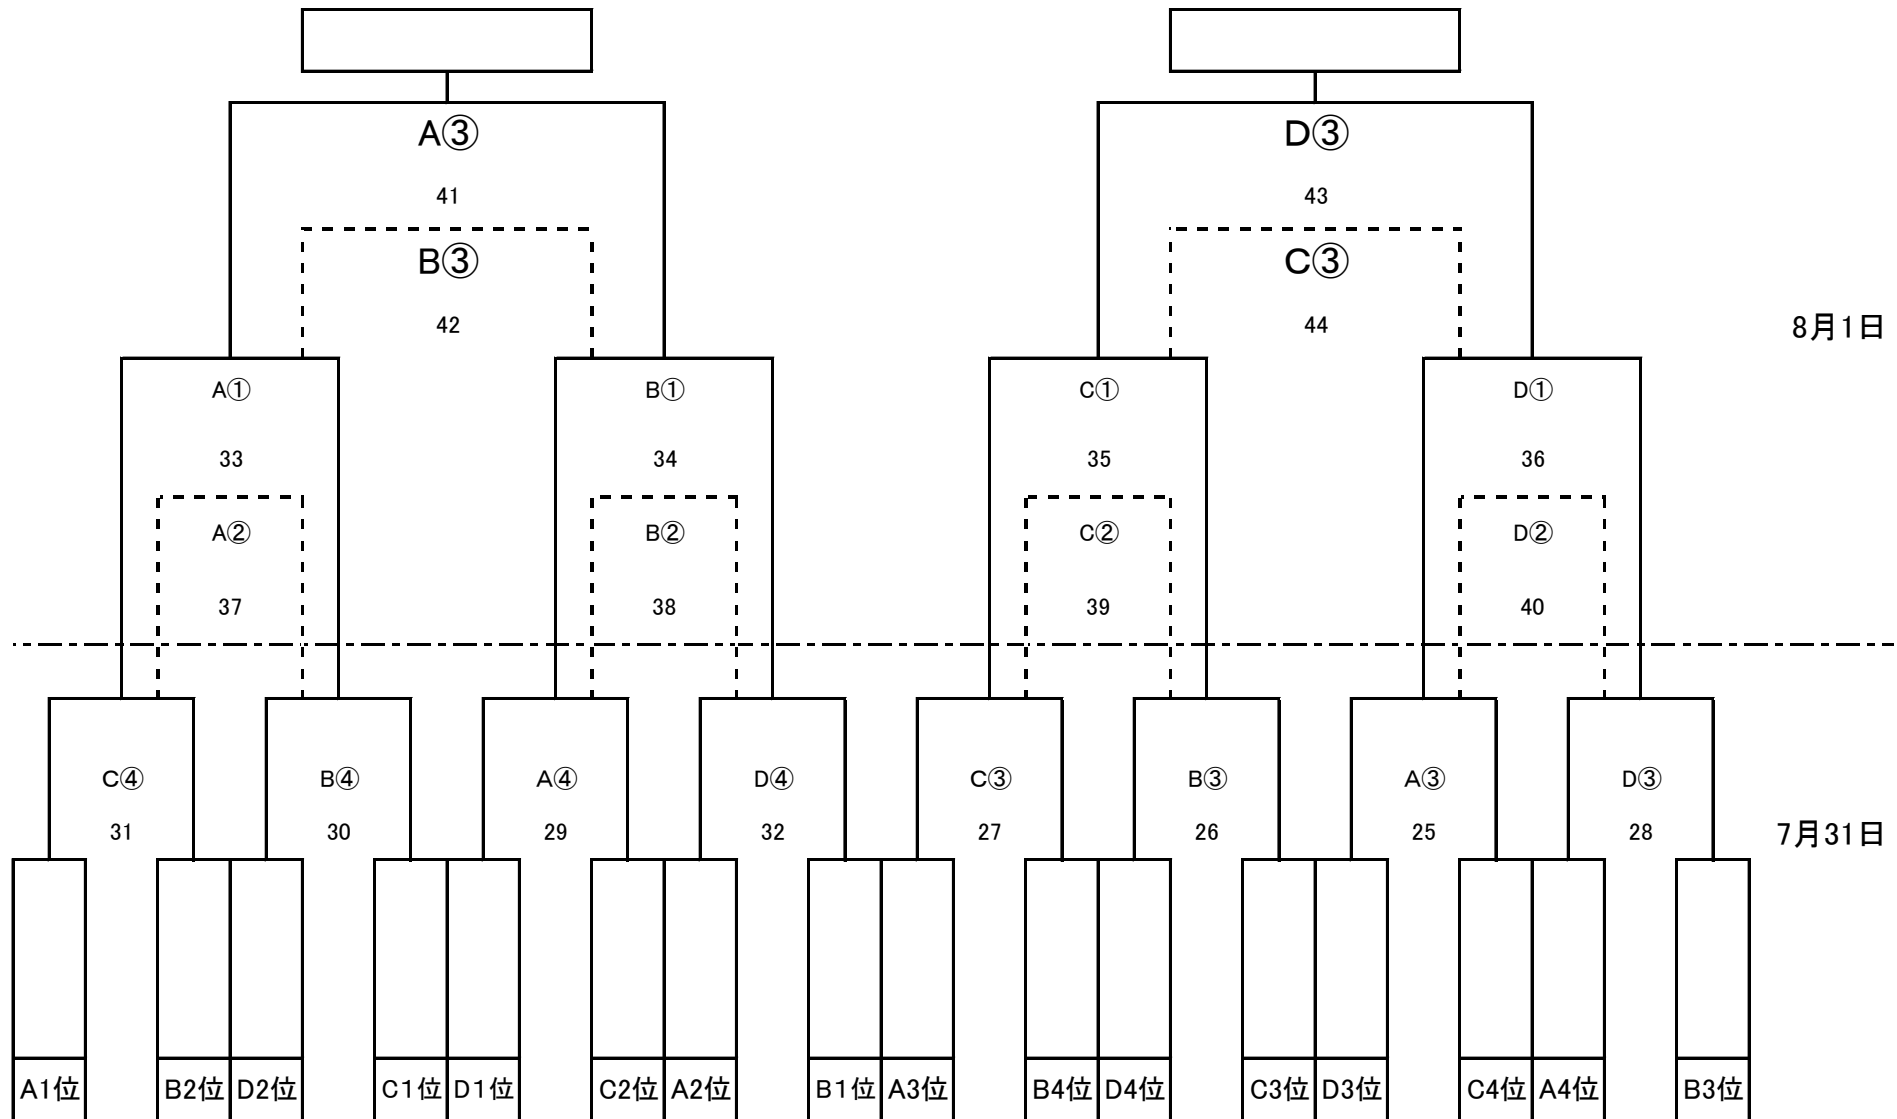

<順位別トーナメント> 2013年7月31日(水)~8月1日(木)

A: 鳴門第二・ポカリ、 B: 球技場、 C: 徳島市第2G、 D: TSV・徳島市第1G