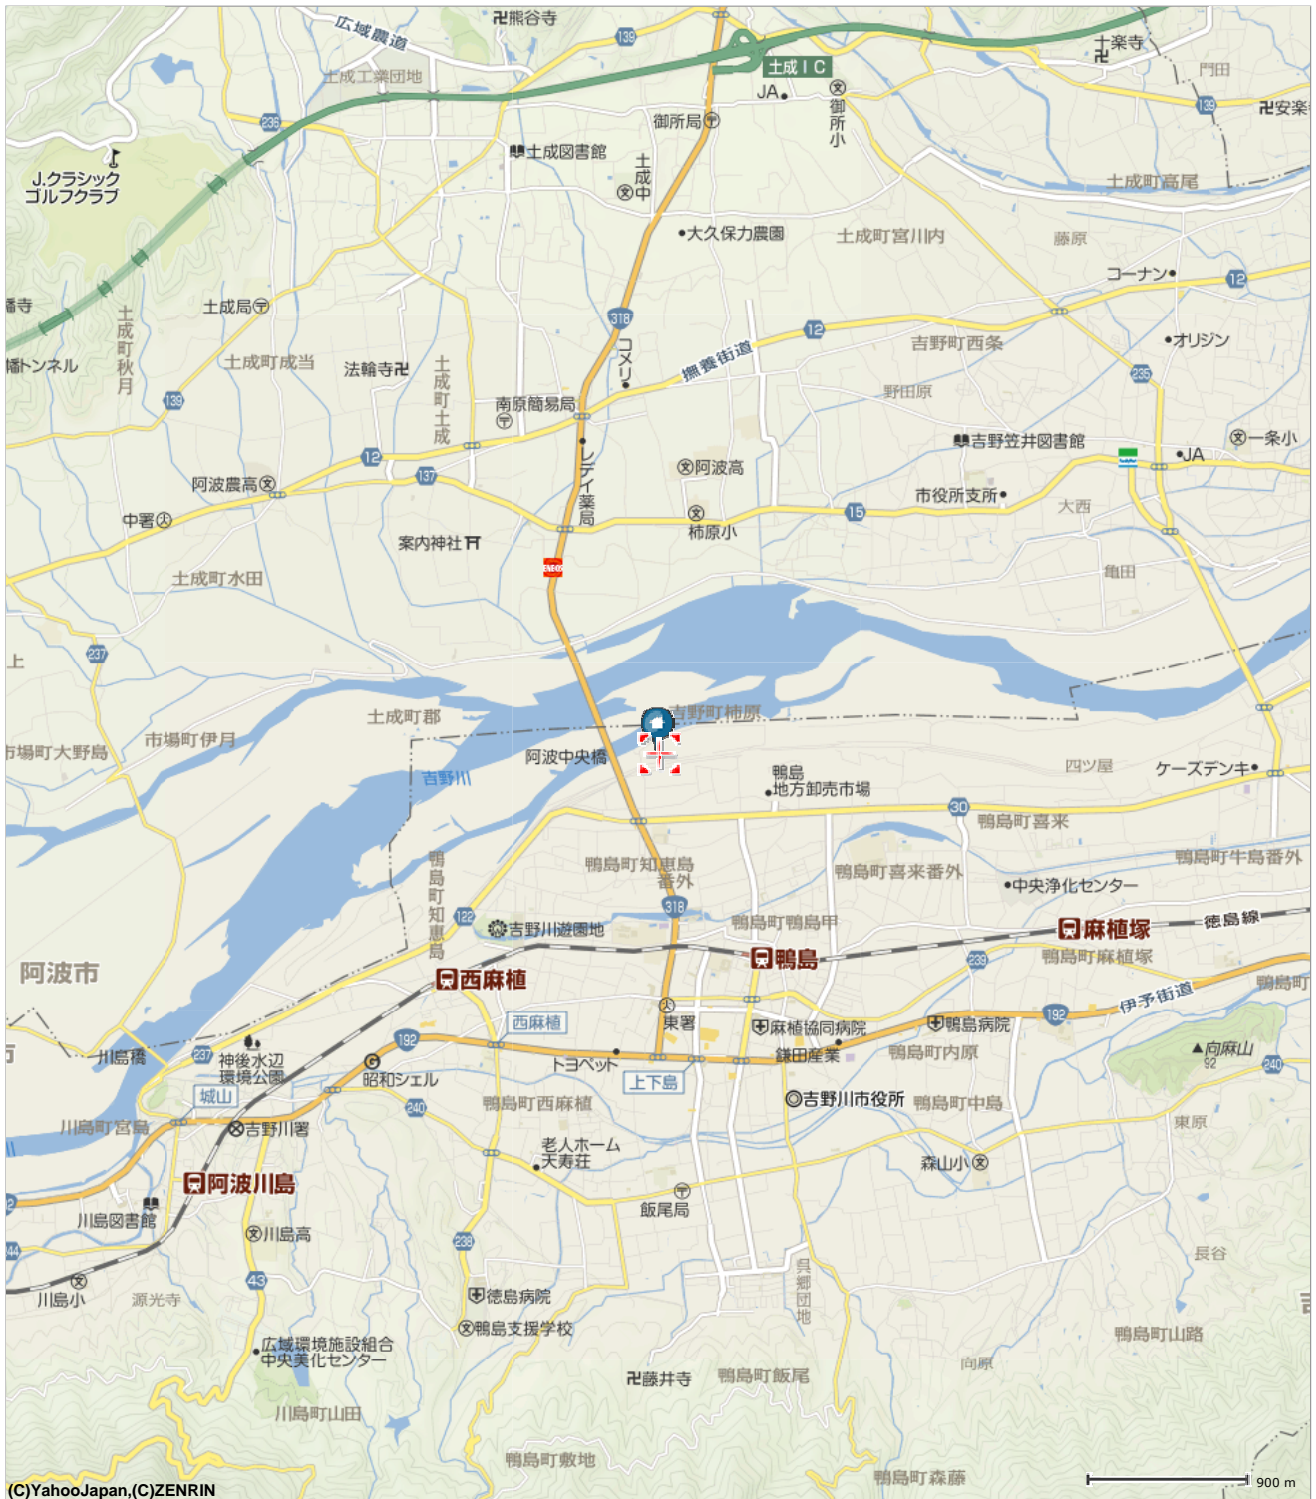

徳島県吉野川市鴨島町知恵島周辺の地図

最寄り駅:

印刷用コメントを入力できます。

右のバーコードをケータイで読み取り、モバイル版Yahoo!地図へアクセスすると、最初に表示した地図と便利な周辺情報をケータイで見られます。
 ※施設の詳細情報は表示されません
 (モバイル版Yahoo!地図 <http://map.mobile.yahoo.co.jp/>)

徳島県吉野川市鴨島町知恵島の周辺地図
 バーコード保存期限: 2011年3月30日

マップコード: **MAPCODE** 160 297 639*14

緯度経度: 北緯34度5分3.544秒 東経134度21分0.026秒